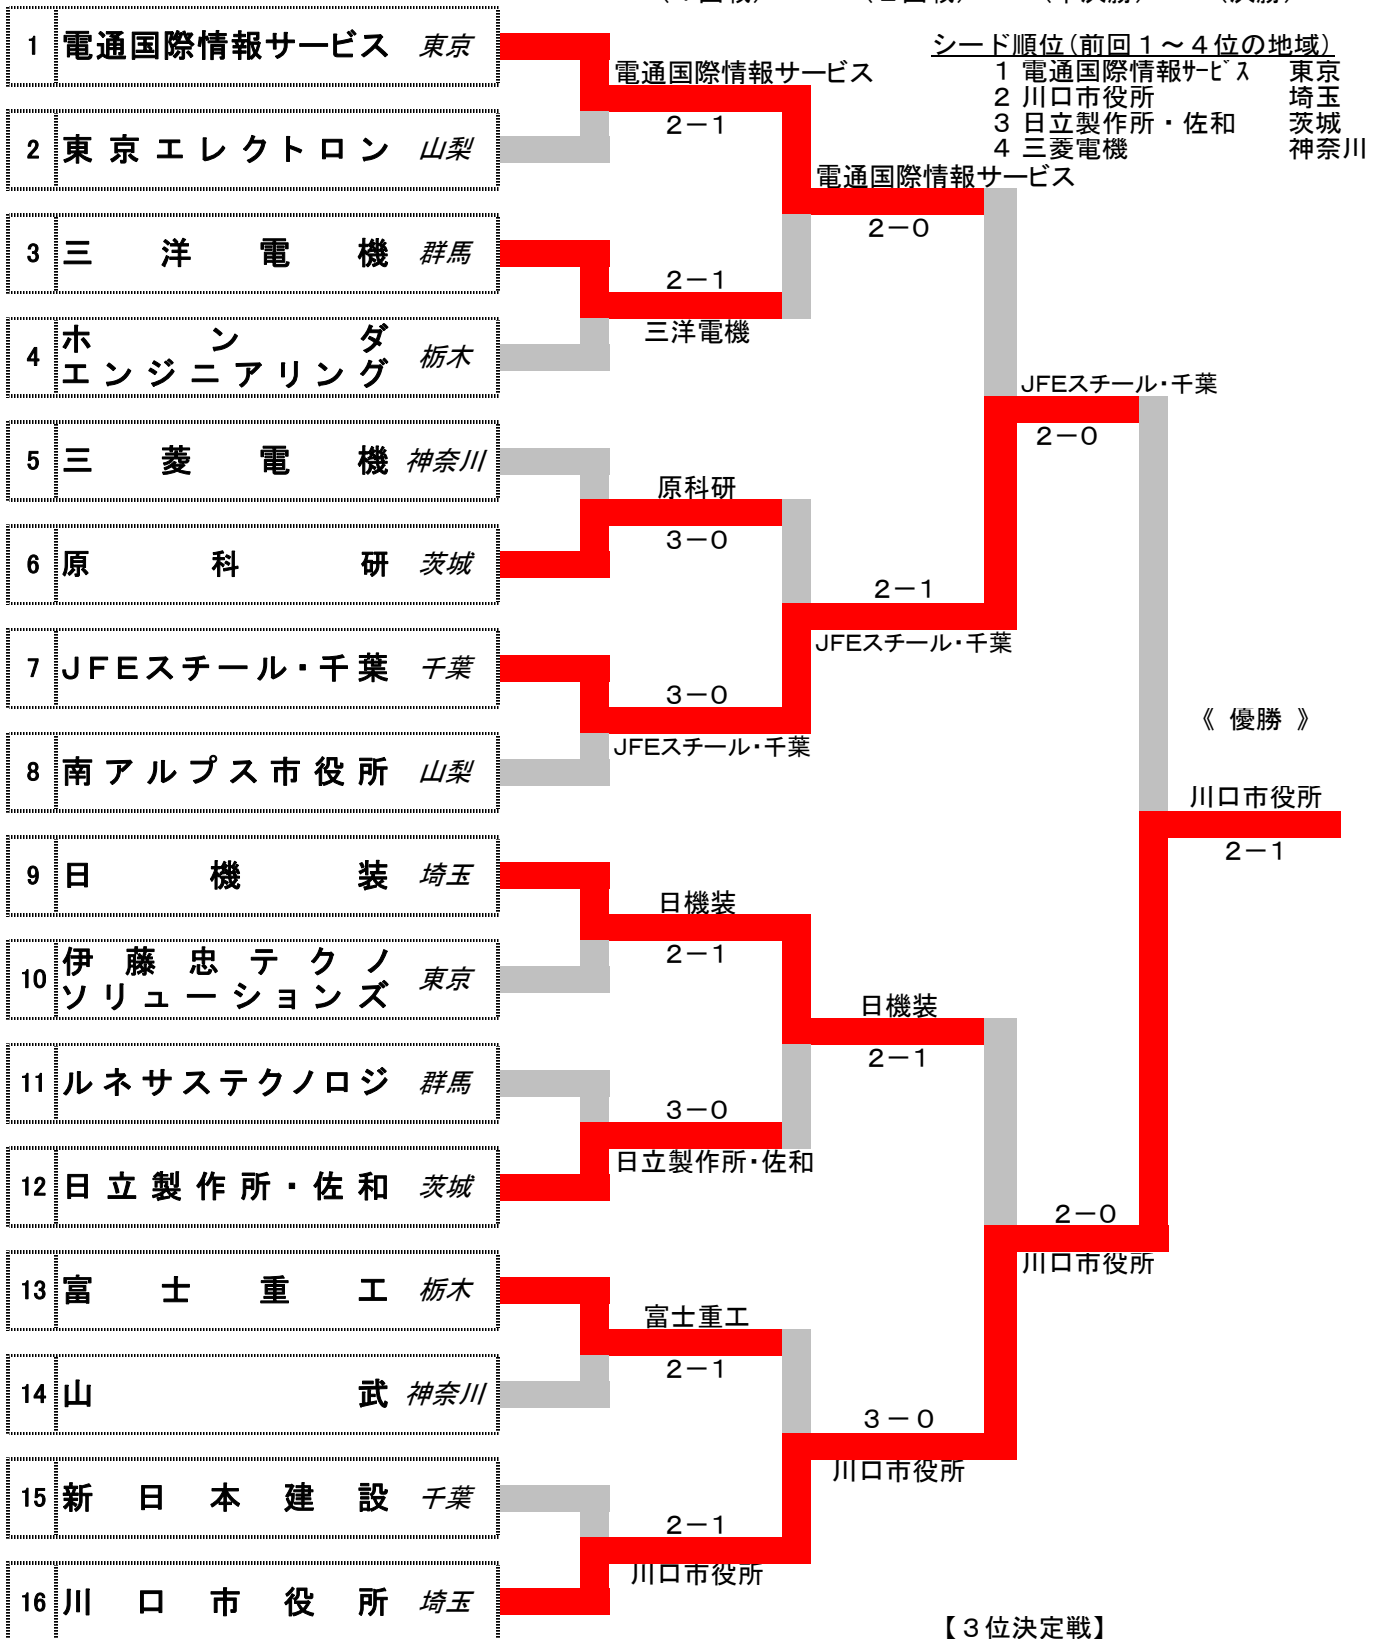

第46回関東実業団対抗テニストーナメント記録
(ビジネスパル・テニス関東大会)

2007-7-14, 15
群馬県総合スポーツセンター

【 男子 】

(1回戦) (2回戦) (準決勝) (決勝)

注) 台風のため、全試合1セットマッチ、
(ノーアドバンテージ)に短縮した

男子【1回戦】

1.電通国際情報サービス	○ 2-1	2.東京エレクトロン	3.三洋電機	○ 2-1	4.ホンダエンジニアリング
--------------	-------	------------	--------	-------	---------------